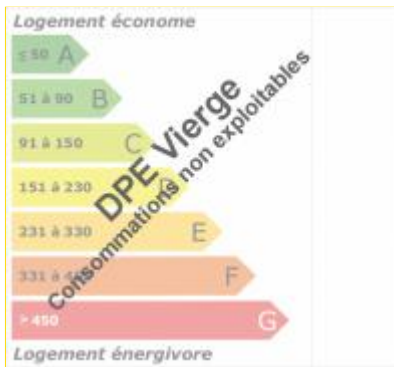

VOTRE AGENCE

ID IMMOBILIER
34 QUAI LESTRADE Gien 45500
Tél : **06 88 40 51 31**
Mail : **contact@id-immobilier.immo**
<http://www.id-immobilier.immo/>