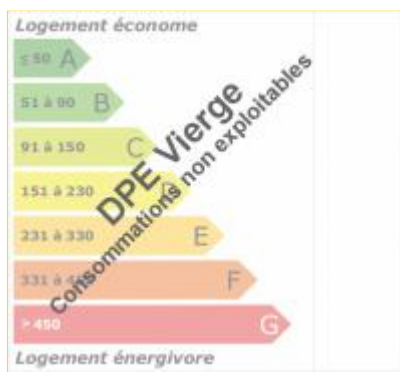

VOTRE AGENCE

ID IMMOBILIER
34 QUAI LESTRADE Gien 45500
Tél : **06 88 40 51 31**
Mail : contact@id-immobilier.immo
<http://www.id-immobilier.immo/>