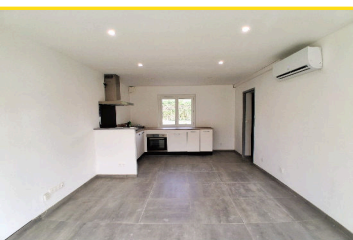

700 € cc/mois

Maison 2 chambres + bureau - Garage et jardin

45230 La Bussière